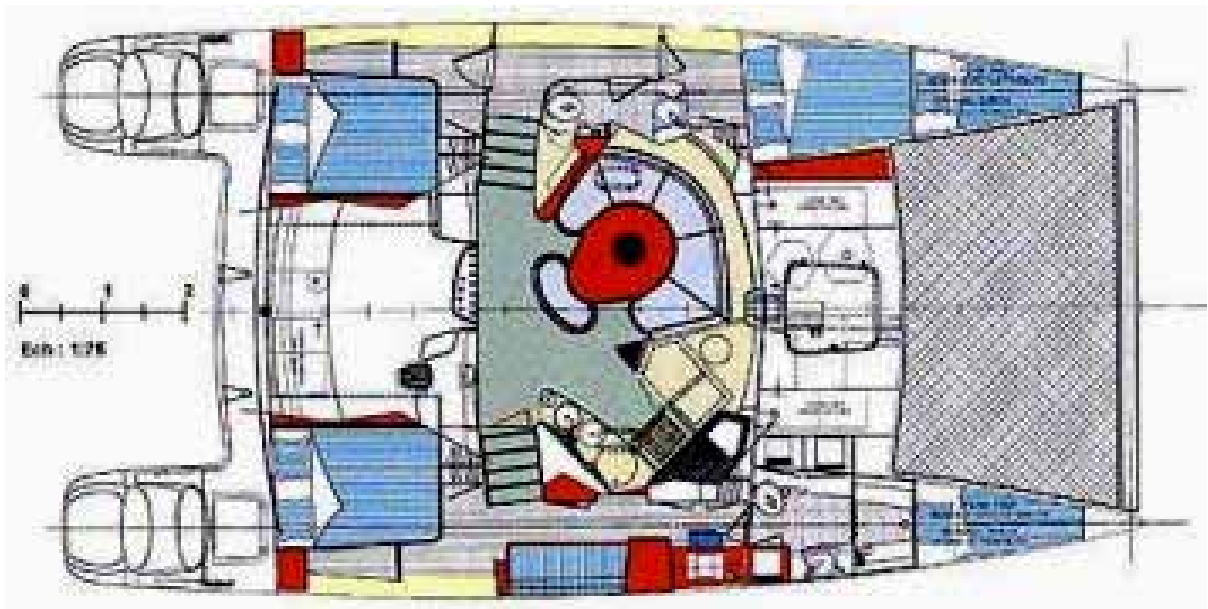

## Katamaran BELIZE 43

Länge: 13.0m  
Breite: 7.0m  
Tiefgang: 1.3m  
Segelfläche: 111 qm  
Nasszellen: 2  
Hauptsegel: Lattengross mit Lazy-Jacks  
Vorsegel: Rollgenua  
Motorleistung: 2 x 27 PS  
Wassertank: 600 l  
Treibstofftank: 300 l